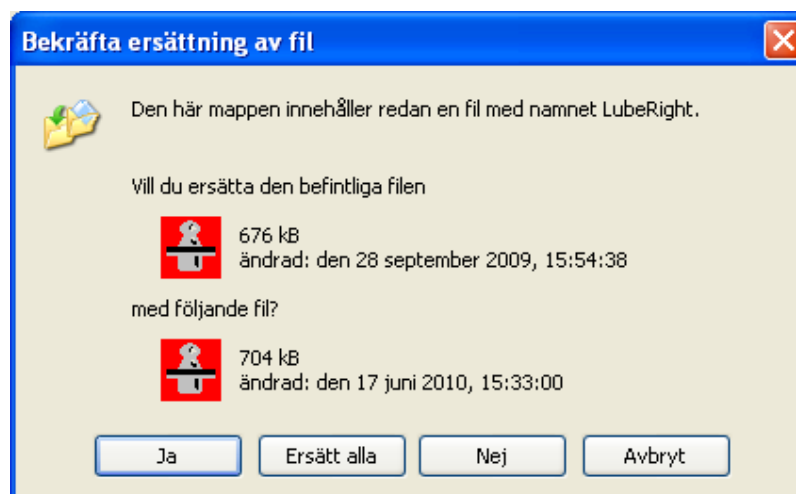

Svara "Ersätt alla" frågan om de gamla filerna ska ersättas.

Figur 2, Ersätt gamla LubeRight.exe

3 IGÅNGKÖRNING

Starta LubeRight som vanligt.

Genom att trycka på "Om lubeRight..." i hjälpmenyn ges information om vilken version som är installerad.