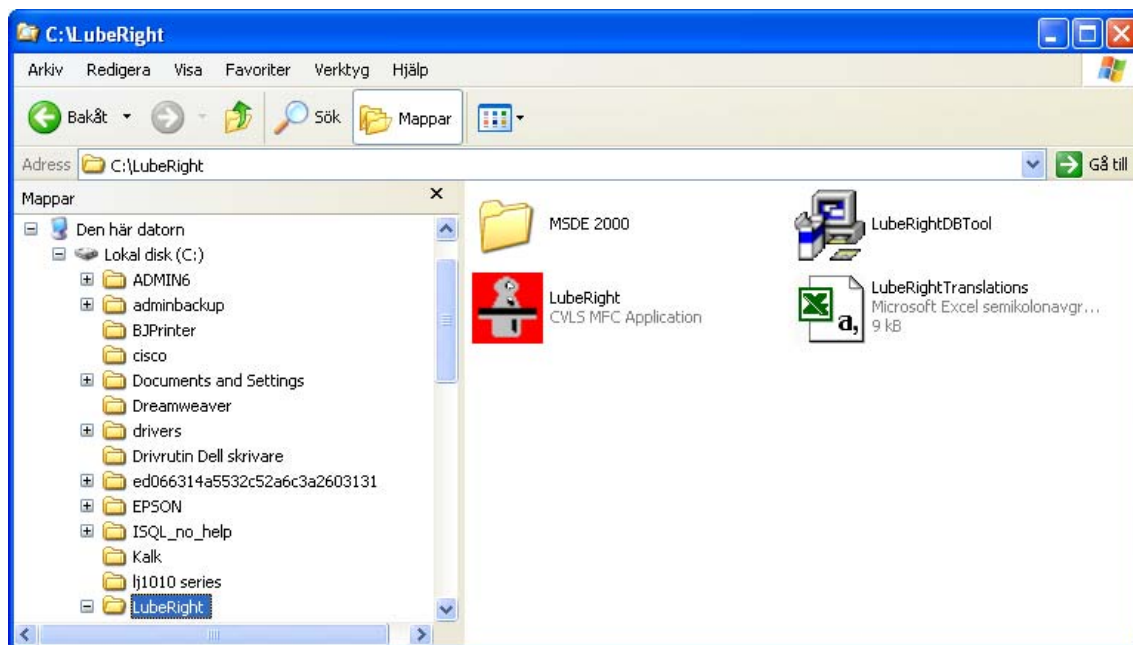

<http://www.microsoft.com/downloads>

512 MB internminne

Processor 1 GHz

2 INSTALLATION

2.1 Inkopiering av fil

Spara den nya LubeRight.exe och LubeRightTranslations.csv filen i mappen C:\LubeRight

Figur 1, Innehåll i mappen LubeRight